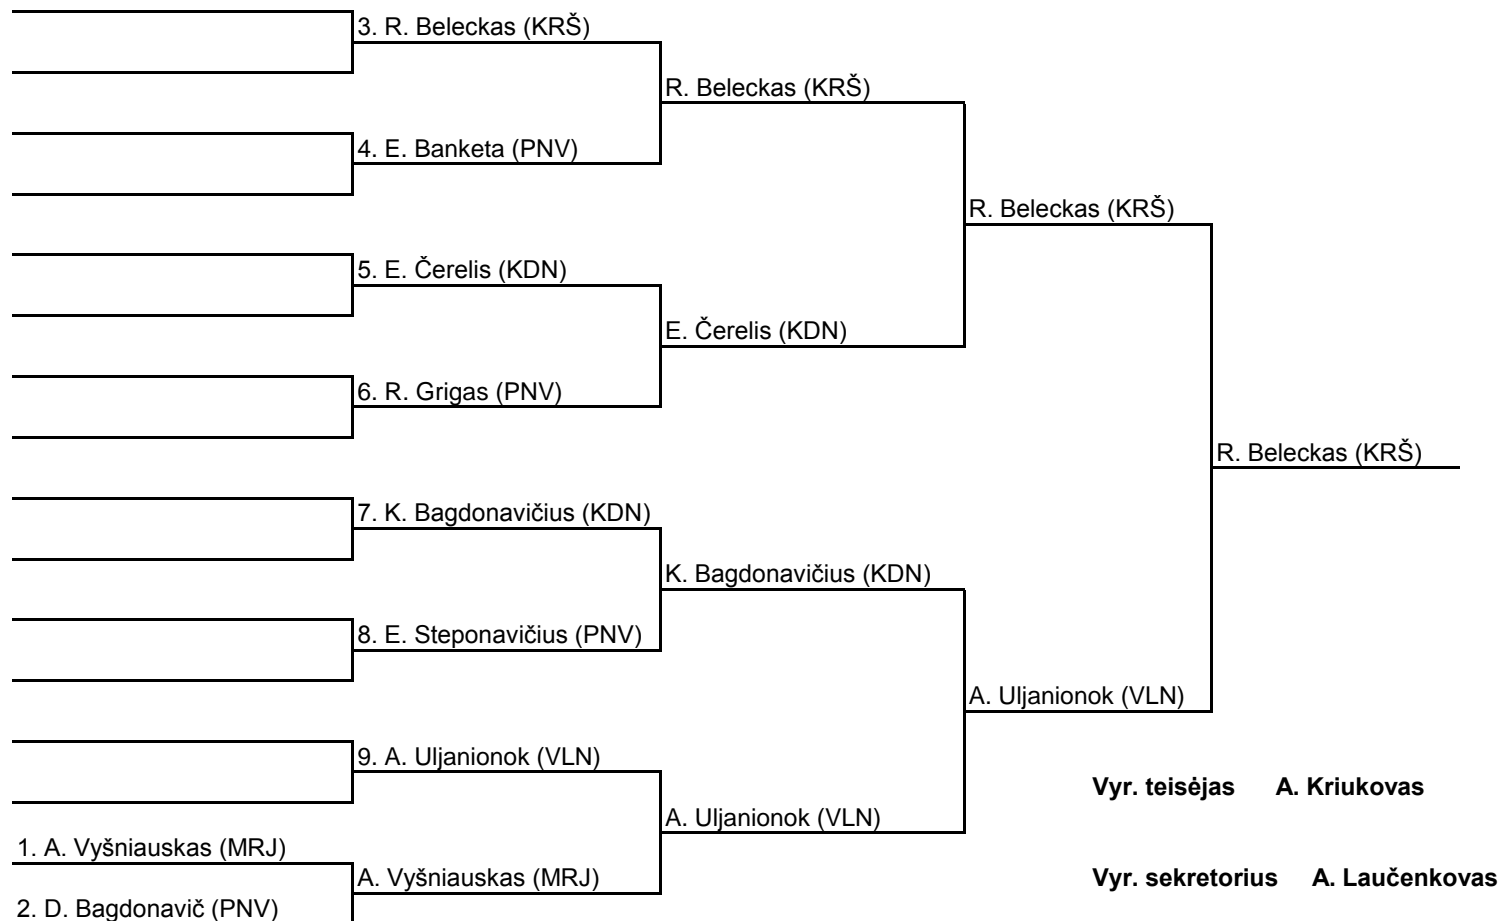

**LIETUVOS MOKSLEIVIŲ JAUNIŲ BOKSO PIRMENYBĖS
PANEVĖŽYS 2010 GRUODŽIO 2-5 D.**

44kg A grupė

**LIETUVOS MOKSLEIVIŲ JAUNIŲ BOKSO PIRMENYBĖS
PANEVĖŽYS 2010 GRUODŽIO 2-5 D.**

44kg B grupė

LIETUVOS MOKSLEIVIŲ JAUNIŲ BOKSO PIRMENYBĖS
PANEVĖŽYS 2010 GRUODŽIO 2-5 D.

46kg A grupė

LIETUVOS MOKSLEIVIŲ JAUNIŲ BOKSO PIRMENYBĖS
PANEVĖŽYS 2010 GRUODŽIO 2-5 D.

46kg B grupė

LIETUVOS MOKSLEIVIŲ JAUNIŲ BOKSO PIRMENYBĖS
PANEVĖŽYS 2010 GRUODŽIO 2-5 D.

48kg

LIETUVOS MOKSLEIVIŲ JAUNIŲ BOKSO PIRMENYBĖS
PANEVĖŽYS 2010 GRUODŽIO 2-5 D.