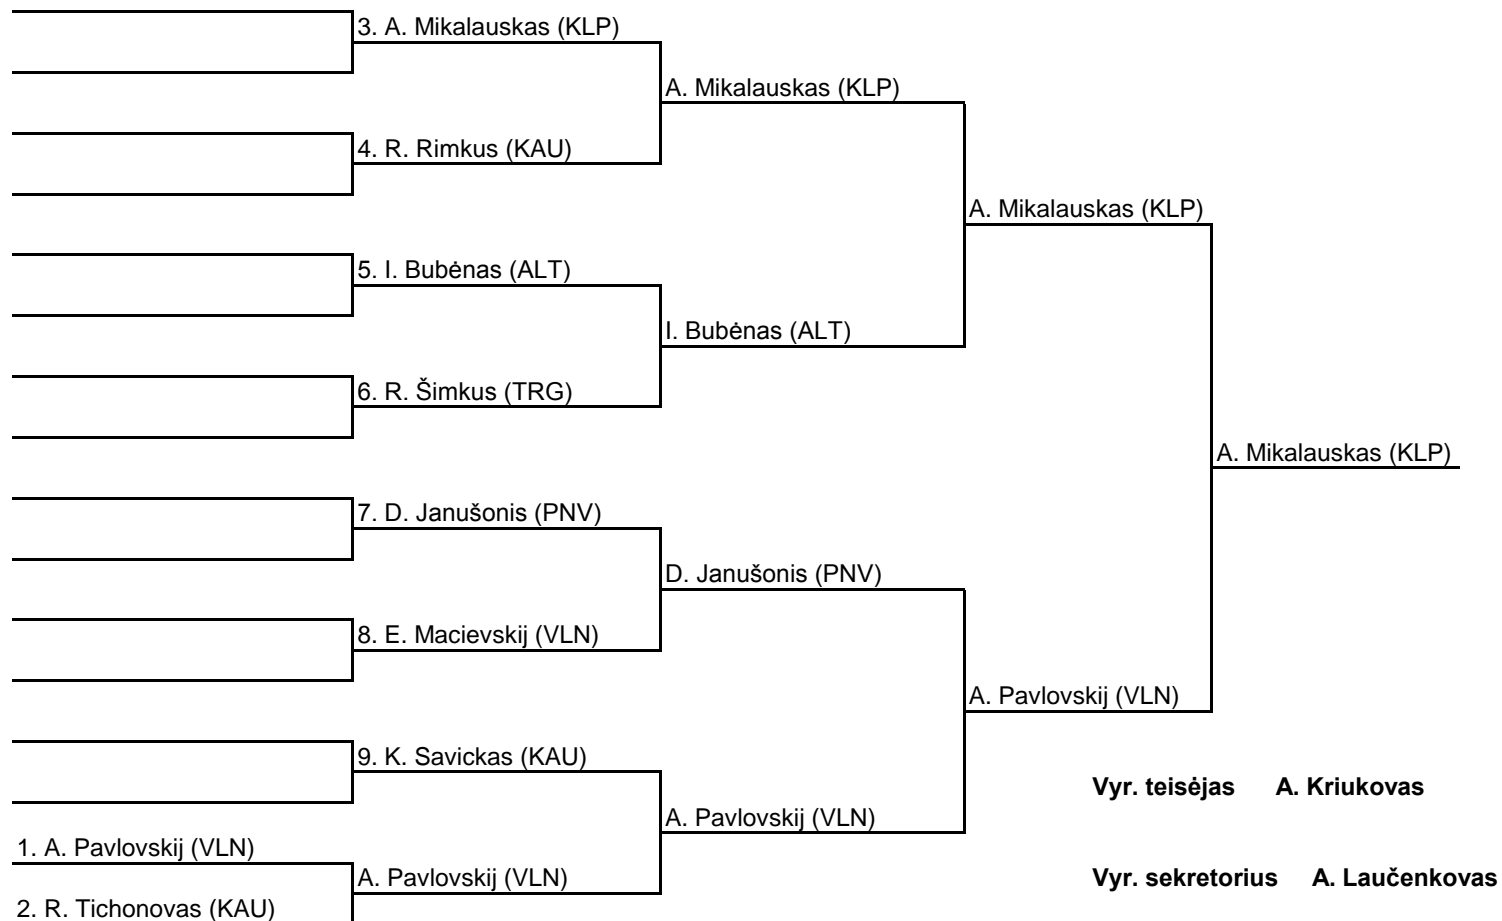

60kg B grupė

**LIETUVOS MOKSLEIVIŲ JAUNIŲ BOKSO PIRMENYBĖS
PANEVĖŽYS 2010 GRUODŽIO 2-5 D.**

63kg A grupė

LIETUVOS MOKSLEIVIŲ JAUNIŲ BOKSO PIRMENYBĖS
PANEVĖŽYS 2010 GRUODŽIO 2-5 D.

63kg B grupė

LIETUVOS MOKSLEIVIŲ JAUNIŲ BOKSO PIRMENYBĖS
PANEVĖŽYS 2010 GRUODŽIO 2-5 D.

66kg

LIETUVOS MOKSLEIVIŲ JAUNIŲ BOKSO PIRMENYBĖS
PANEVĖŽYS 2010 GRUODŽIO 2-5 D.

70kg

LIETUVOS MOKSLEIVIŲ JAUNIŲ BOKSO PIRMENYBĖS
PANEVĖŽYS 2010 GRUODŽIO 2-5 D.

75kg

LIETUVOS MOKSLEIVIŲ JAUNIŲ BOKSO PIRMENYBĖS
PANEVĖŽYS 2010 GRUODŽIO 2-5 D.