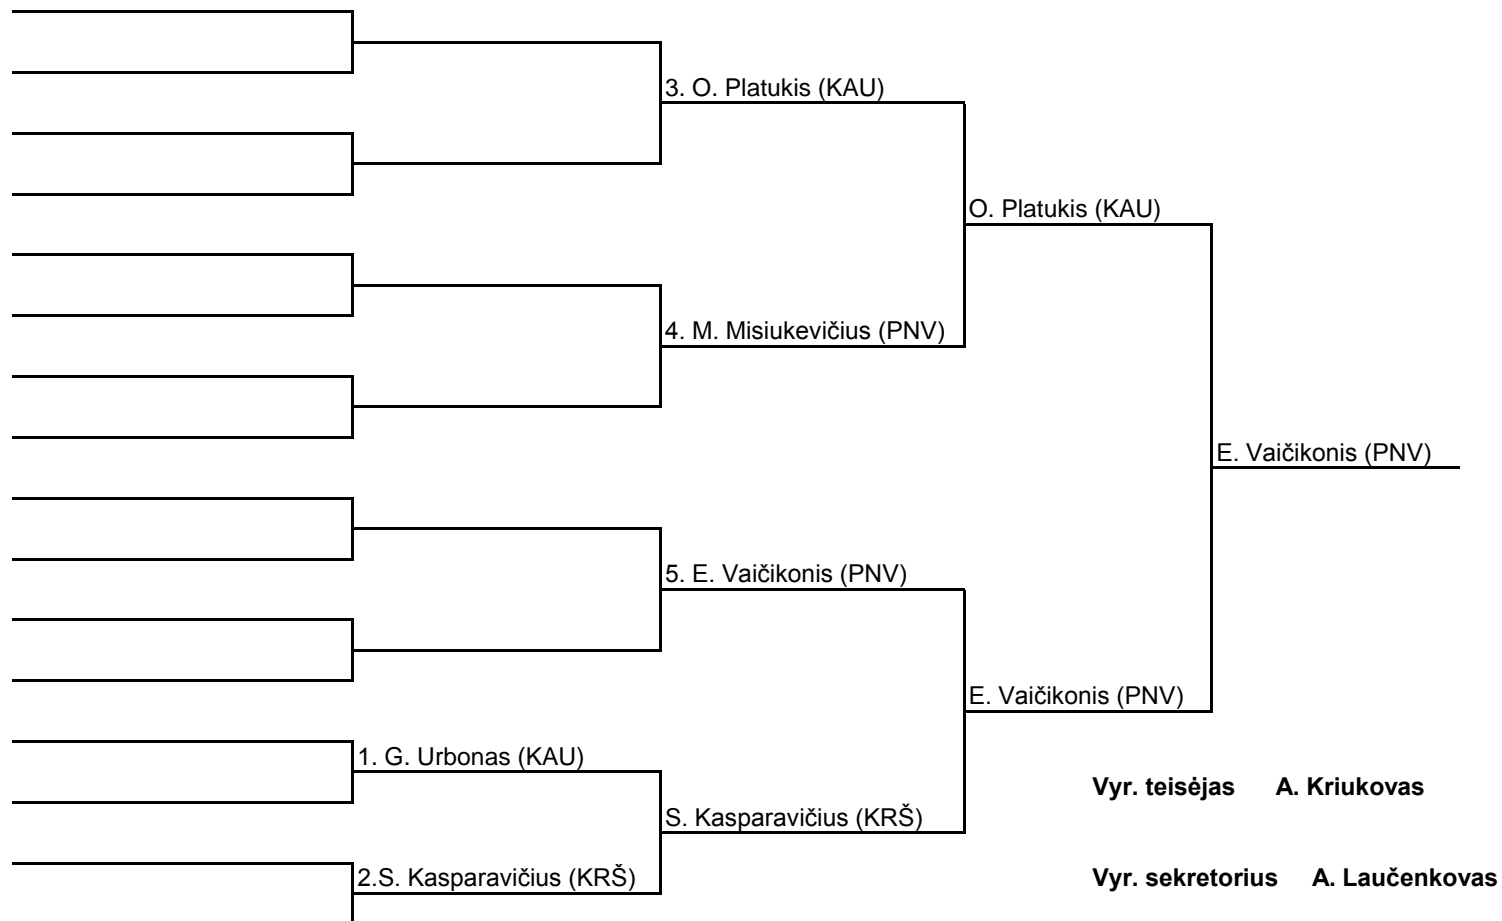

50kg

LIETUVOS MOKSLEIVIŲ JAUNIŲ BOKSO PIRMENYBĖS
PANEVĖŽYS 2010 GRUODŽIO 2-5 D.

52 kg

LIETUVOS MOKSLEIVIŲ JAUNIŲ BOKSO PIRMENYBĖS
PANEVĖŽYS 2010 GRUODŽIO 2-5 D.

54kg

**LIETUVOS MOKSLEIVIŲ JAUNIŲ BOKSO PIRMENYBĖS
PANEVĖŽYS 2010 GRUODŽIO 2-5 D.**

57kg A grupė

**LIETUVOS MOKSLEIVIŲ JAUNIŲ BOKSO PIRMENYBĖS
PANEVĖŽYS 2010 GRUODŽIO 2-5 D.**

57kg B grupė

**LIETUVOS MOKSLEIVIŲ JAUNIŲ BOKSO PIRMENYBĖS
PANEVĖŽYS 2010 GRUODŽIO 2-5 D.**

60kg A grupė

LIETUVOS MOKSLEIVIŲ JAUNIŲ BOKSO PIRMENYBĖS
PANEVĖŽYS 2010 GRUODŽIO 2-5 D.