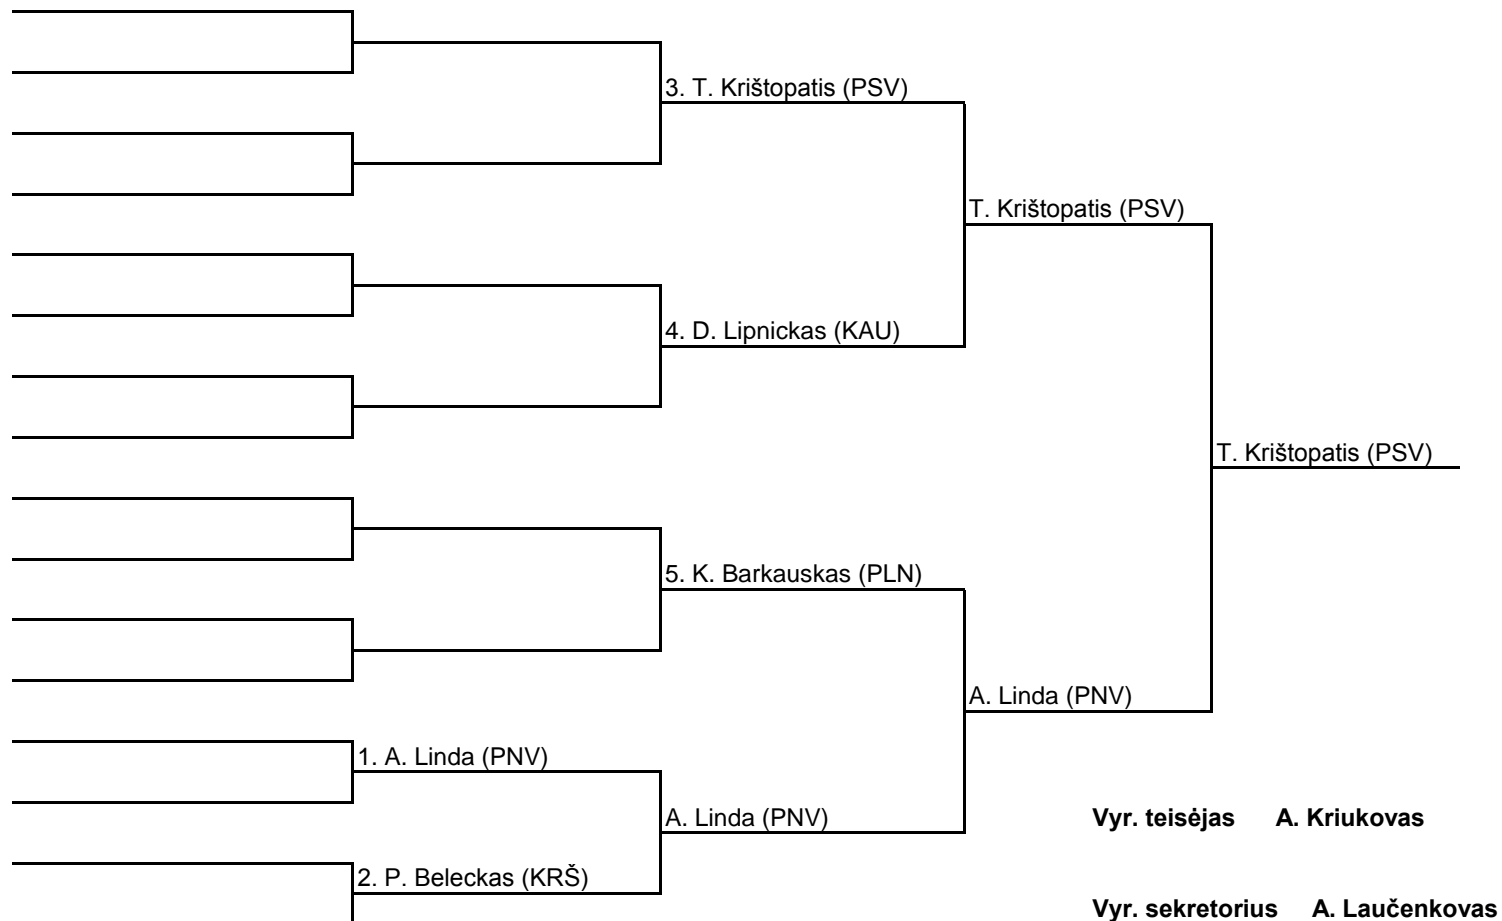

**LIETUVOS MOKSLEIVIŲ JAUNIŲ BOKSO PIRMENYBĖS
PANEVĖŽYS 2010 GRUODŽIO 2-5 D.**

44kg A grupė

**LIETUVOS MOKSLEIVIŲ JAUNIŲ BOKSO PIRMENYBĖS
PANEVĖŽYS 2010 GRUODŽIO 2-5 D.**

44kg B grupė

LIETUVOS MOKSLEIVIŲ JAUNIŲ BOKSO PIRMENYBĖS
PANEVĖŽYS 2010 GRUODŽIO 2-5 D.