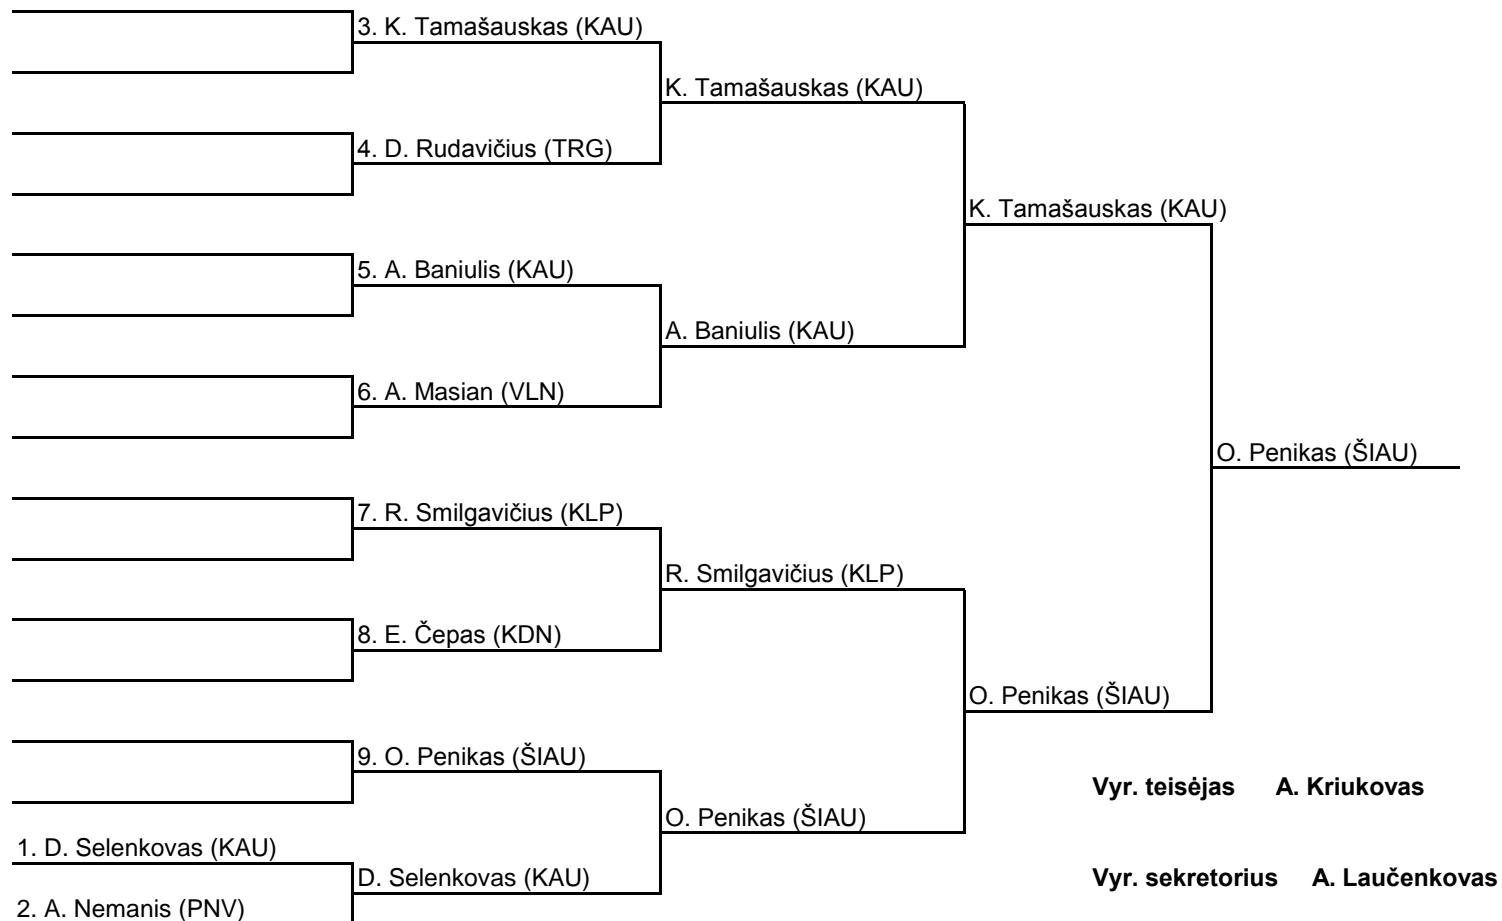

50kg

LIETUVOS MOKSLEIVIŲ JAUNIŲ BOKSO PIRMENYBĖS
PANEVĖŽYS 2010 GRUODŽIO 2-5 D.

52 kg

LIETUVOS MOKSLEIVIŲ JAUNIŲ BOKSO PIRMENYBĖS
PANEVĖŽYS 2010 GRUODŽIO 2-5 D.

54kg

**LIETUVOS MOKSLEIVIŲ JAUNIŲ BOKSO PIRMENYBĖS
PANEVĖŽYS 2010 GRUODŽIO 2-5 D.**

57kg A grupė

**LIETUVOS MOKSLEIVIŲ JAUNIŲ BOKSO PIRMENYBĖS
PANEVĖŽYS 2010 GRUODŽIO 2-5 D.**

57kg B grupė

**LIETUVOS MOKSLEIVIŲ JAUNIŲ BOKSO PIRMENYBĖS
PANEVĖŽYS 2010 GRUODŽIO 2-5 D.**

60kg A grupė

LIETUVOS MOKSLEIVIŲ JAUNIŲ BOKSO PIRMENYBĖS
PANEVĖŽYS 2010 GRUODŽIO 2-5 D.