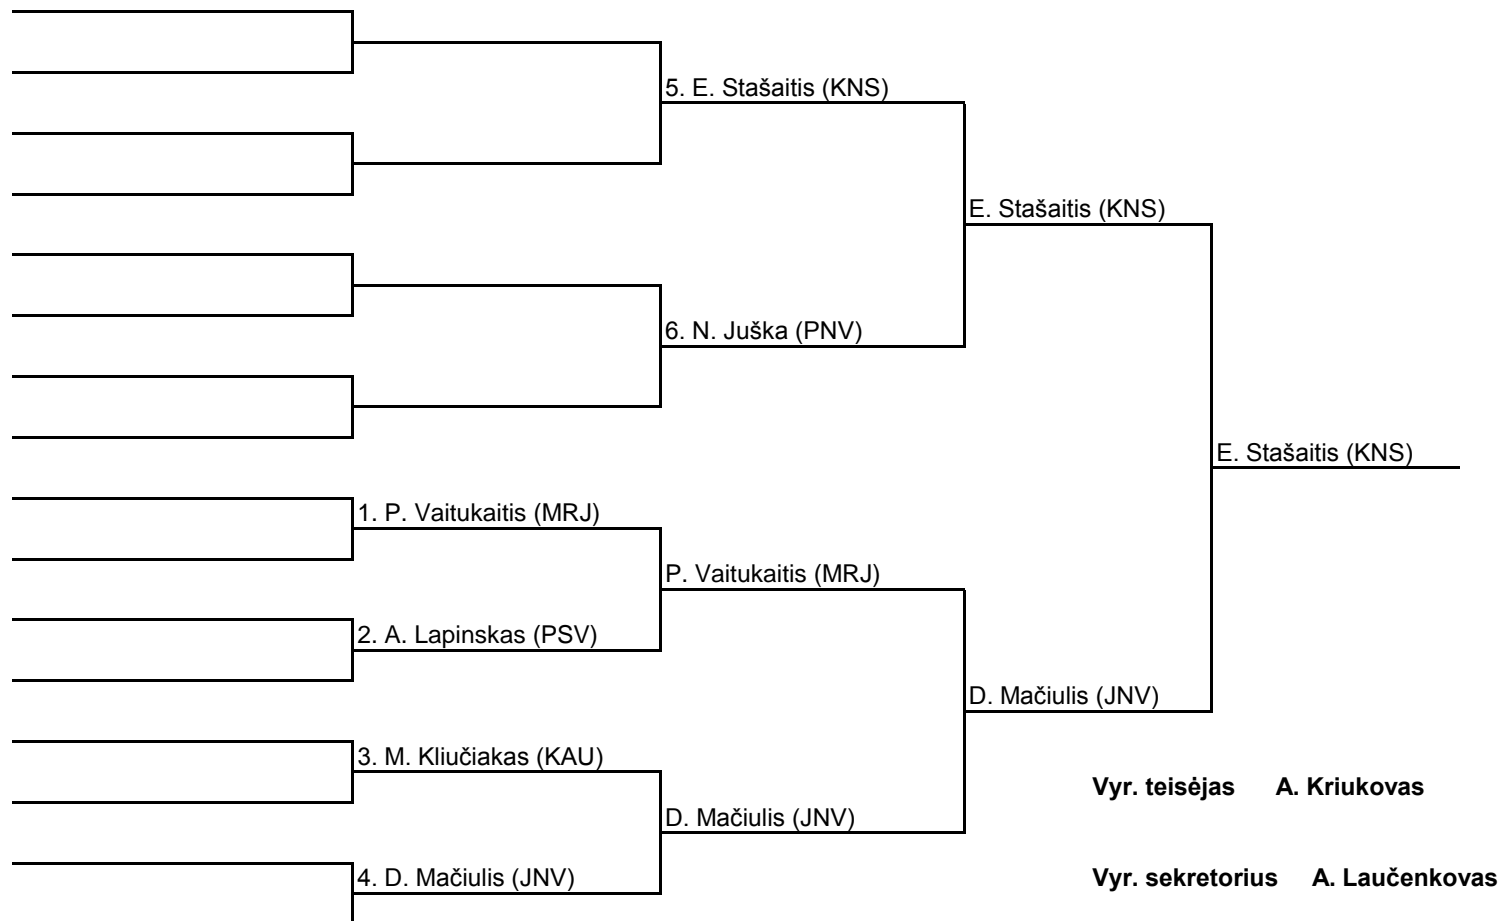

46kg A grupė

LIETUVOS MOKSLEIVIŲ JAUNIŲ BOKSO PIRMENYBĖS
PANEVĖŽYS 2010 GRUODŽIO 2-5 D.

46kg B grupė

LIETUVOS MOKSLEIVIŲ JAUNIŲ BOKSO PIRMENYBĖS
PANEVĖŽYS 2010 GRUODŽIO 2-5 D.

48kg

LIETUVOS MOKSLEIVIŲ JAUNIŲ BOKSO PIRMENYBĖS
PANEVĖŽYS 2010 GRUODŽIO 2-5 D.