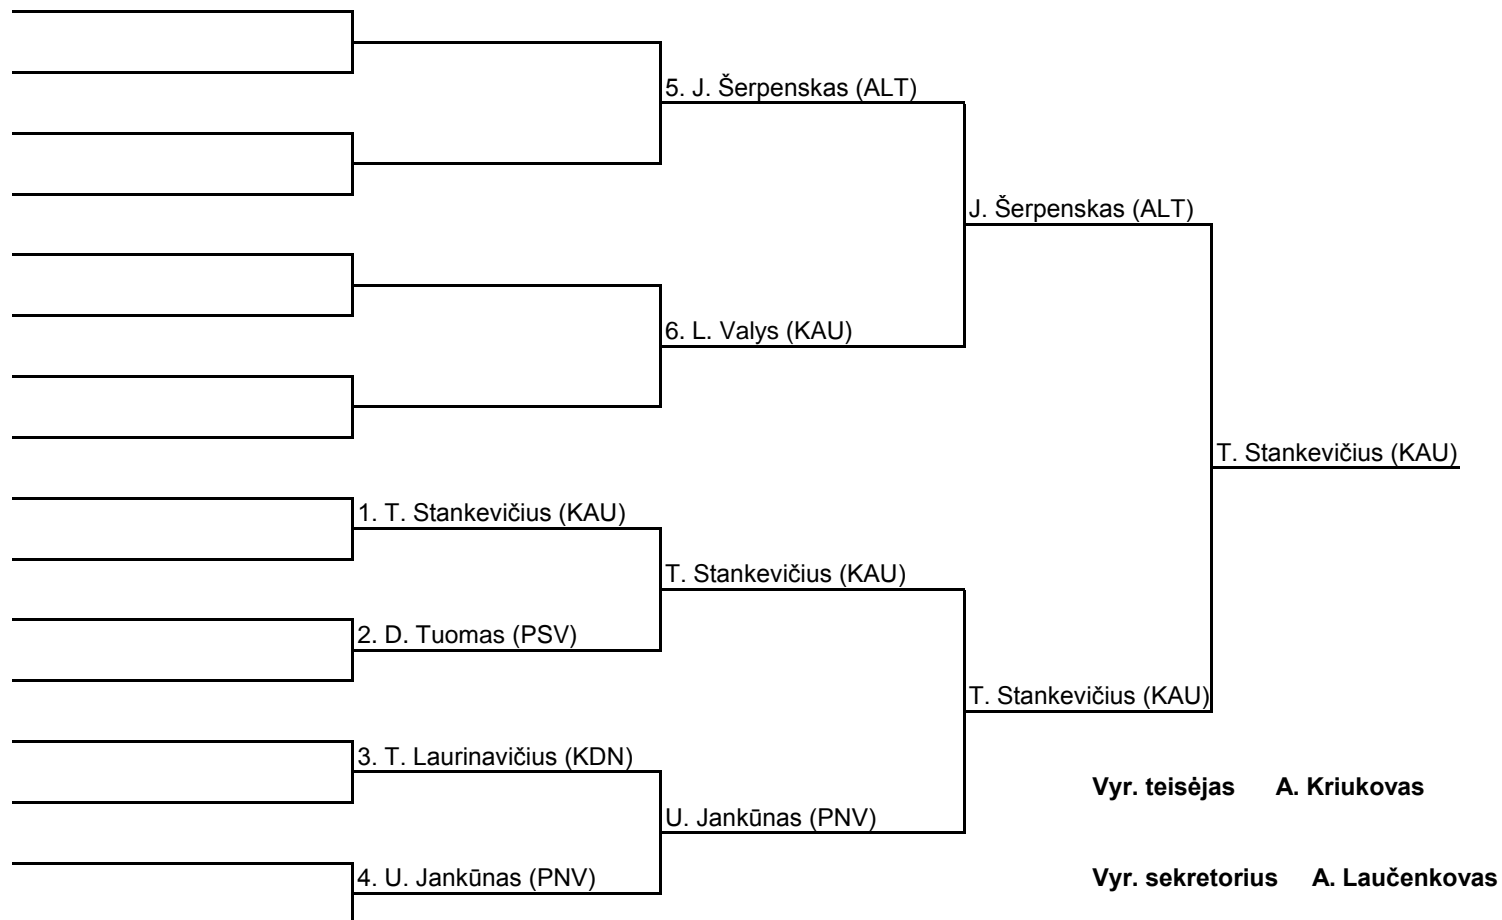

LIETUVOS MOKSLEIVIŲ JAUNIŲ BOKSO PIRMENYBĖS
PANEVĖŽYS 2010 GRUODŽIO 2-5 D.

50kg