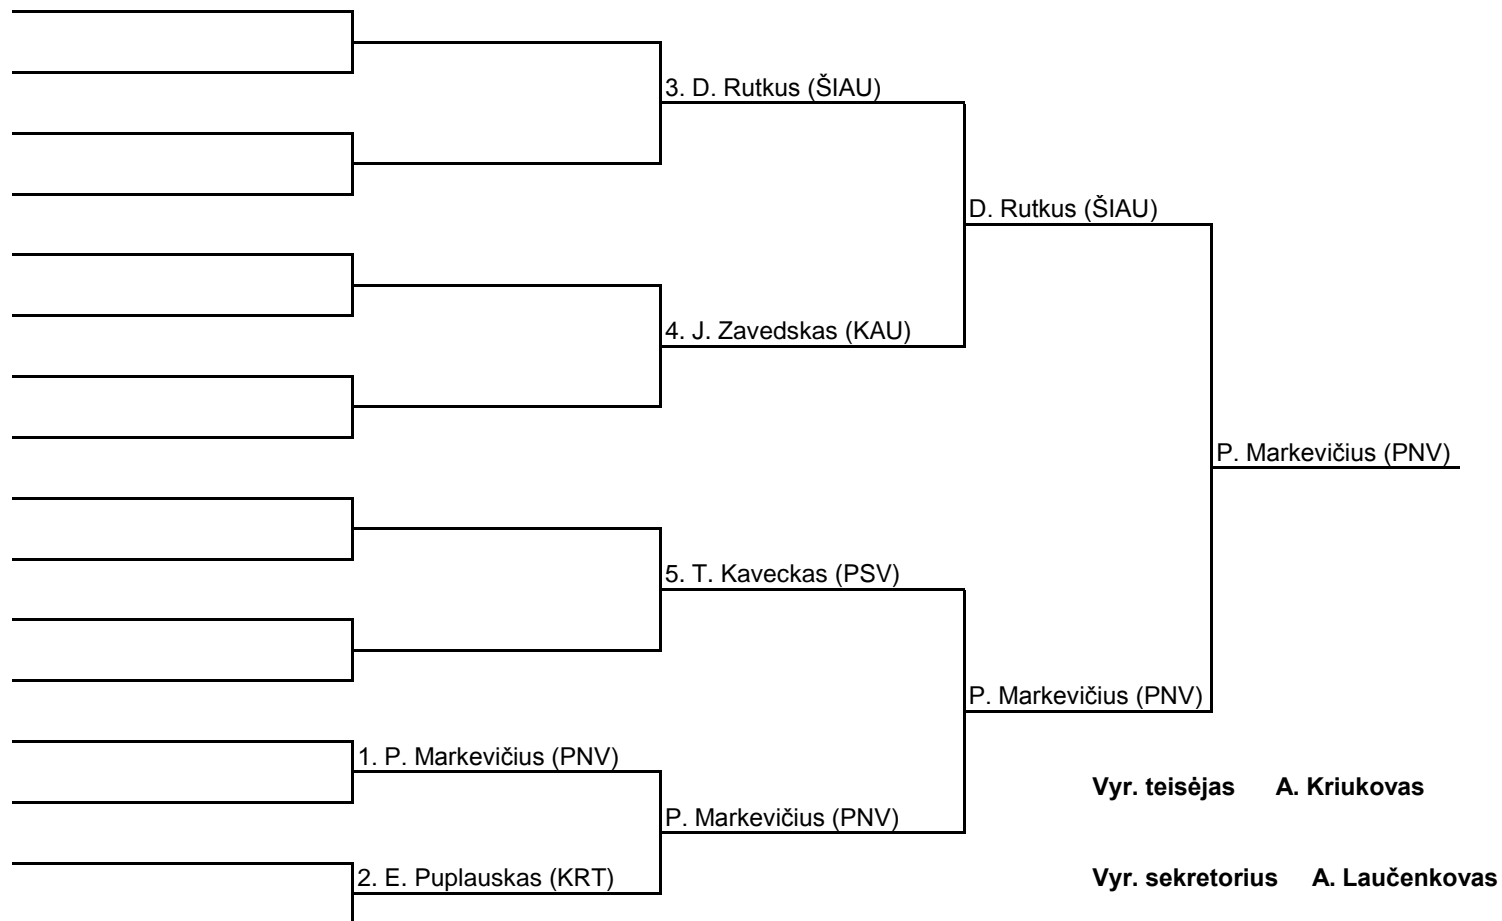

LIETUVOS MOKSLEIVIŲ JAUNIŲ BOKSO PIRMENYBĖS
PANEVĖŽYS 2010 GRUODŽIO 2-5 D.

46kg B grupė