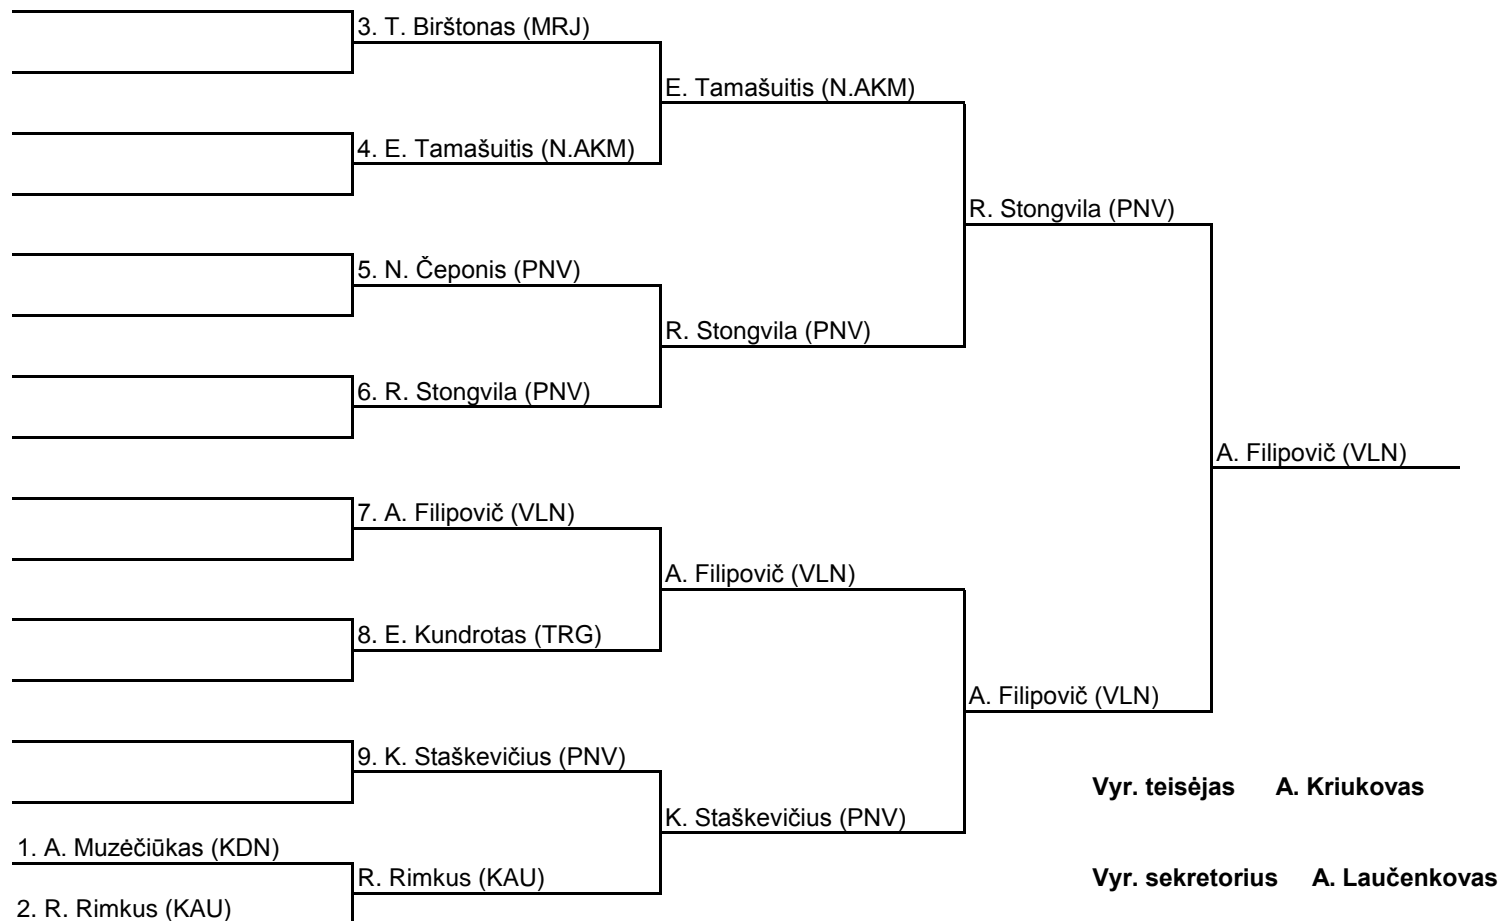

57kg A grupė

**LIETUVOS MOKSLEIVIŲ JAUNIŲ BOKSO PIRMENYBĖS
PANEVĖŽYS 2010 GRUODŽIO 2-5 D.**

57kg B grupė

**LIETUVOS MOKSLEIVIŲ JAUNIŲ BOKSO PIRMENYBĖS
PANEVĖŽYS 2010 GRUODŽIO 2-5 D.**

60kg A grupė

LIETUVOS MOKSLEIVIŲ JAUNIŲ BOKSO PIRMENYBĖS
PANEVĖŽYS 2010 GRUODŽIO 2-5 D.

60kg B grupė

**LIETUVOS MOKSLEIVIŲ JAUNIŲ BOKSO PIRMENYBĖS
PANEVĖŽYS 2010 GRUODŽIO 2-5 D.**

63kg A grupė

LIETUVOS MOKSLEIVIŲ JAUNIŲ BOKSO PIRMENYBĖS
PANEVĖŽYS 2010 GRUODŽIO 2-5 D.

63kg B grupė

LIETUVOS MOKSLEIVIŲ JAUNIŲ BOKSO PIRMENYBĖS
PANEVĖŽYS 2010 GRUODŽIO 2-5 D.

66kg

LIETUVOS MOKSLEIVIŲ JAUNIŲ BOKSO PIRMENYBĖS
PANEVĖŽYS 2010 GRUODŽIO 2-5 D.

70kg

LIETUVOS MOKSLEIVIŲ JAUNIŲ BOKSO PIRMENYBĖS
PANEVĖŽYS 2010 GRUODŽIO 2-5 D.

75kg

LIETUVOS MOKSLEIVIŲ JAUNIŲ BOKSO PIRMENYBĖS
PANEVĖŽYS 2010 GRUODŽIO 2-5 D.