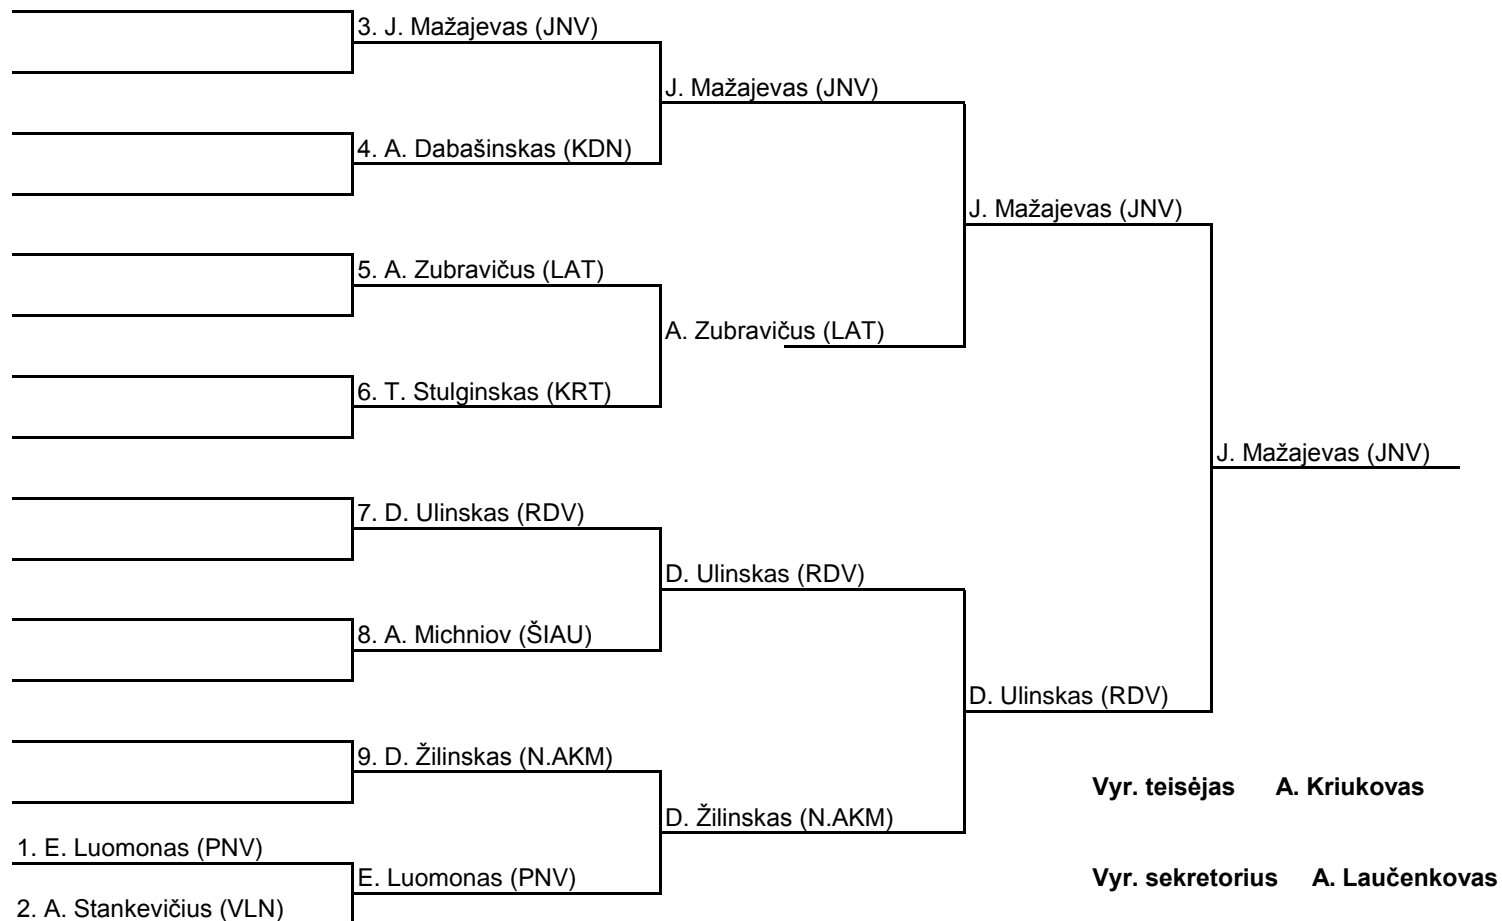

50kg

LIETUVOS MOKSLEIVIŲ JAUNIŲ BOKSO PIRMENYBĖS
PANEVĖŽYS 2010 GRUODŽIO 2-5 D.

52 kg

LIETUVOS MOKSLEIVIŲ JAUNIŲ BOKSO PIRMENYBĖS
PANEVĖŽYS 2010 GRUODŽIO 2-5 D.

54kg

**LIETUVOS MOKSLEIVIŲ JAUNIŲ BOKSO PIRMENYBĖS
PANEVĖŽYS 2010 GRUODŽIO 2-5 D.**

57kg A grupė

**LIETUVOS MOKSLEIVIŲ JAUNIŲ BOKSO PIRMENYBĖS
PANEVĖŽYS 2010 GRUODŽIO 2-5 D.**

57kg B grupė

**LIETUVOS MOKSLEIVIŲ JAUNIŲ BOKSO PIRMENYBĖS
PANEVĖŽYS 2010 GRUODŽIO 2-5 D.**

60kg A grupė

LIETUVOS MOKSLEIVIŲ JAUNIŲ BOKSO PIRMENYBĖS
PANEVĖŽYS 2010 GRUODŽIO 2-5 D.