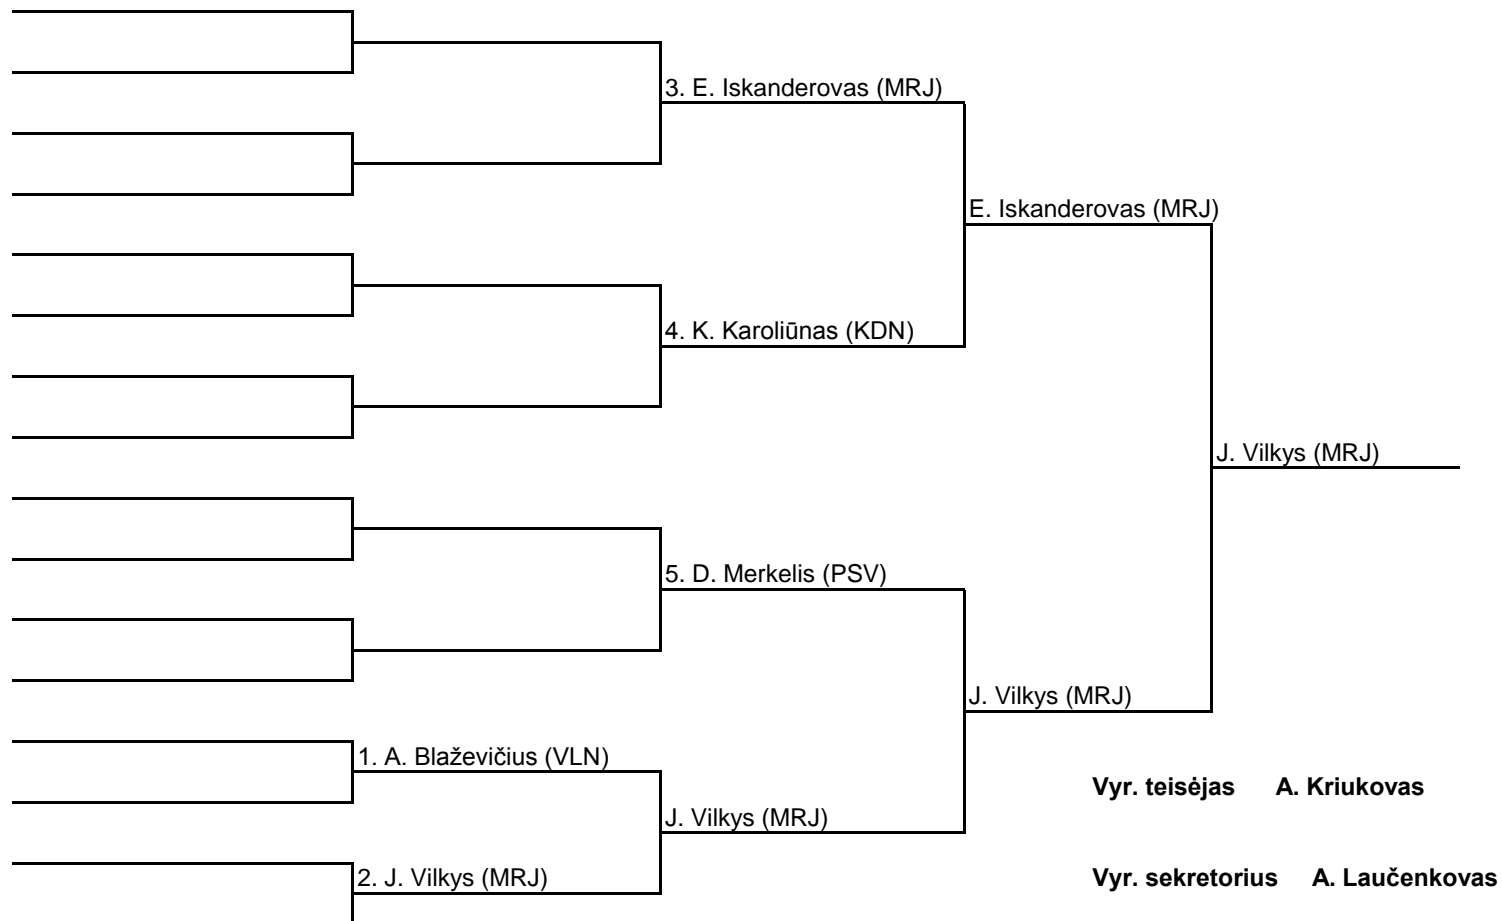

57kg A grupė

**LIETUVOS MOKSLEIVIŲ JAUNIŲ BOKSO PIRMENYBĖS
PANEVĖŽYS 2010 GRUODŽIO 2-5 D.**

57kg B grupė

**LIETUVOS MOKSLEIVIŲ JAUNIŲ BOKSO PIRMENYBĖS
PANEVĖŽYS 2010 GRUODŽIO 2-5 D.**

60kg A grupė

LIETUVOS MOKSLEIVIŲ JAUNIŲ BOKSO PIRMENYBĖS
PANEVĖŽYS 2010 GRUODŽIO 2-5 D.

60kg B grupė

**LIETUVOS MOKSLEIVIŲ JAUNIŲ BOKSO PIRMENYBĖS
PANEVĖŽYS 2010 GRUODŽIO 2-5 D.**

63kg A grupė

LIETUVOS MOKSLEIVIŲ JAUNIŲ BOKSO PIRMENYBĖS
PANEVĖŽYS 2010 GRUODŽIO 2-5 D.

63kg B grupė

LIETUVOS MOKSLEIVIŲ JAUNIŲ BOKSO PIRMENYBĖS
PANEVĖŽYS 2010 GRUODŽIO 2-5 D.