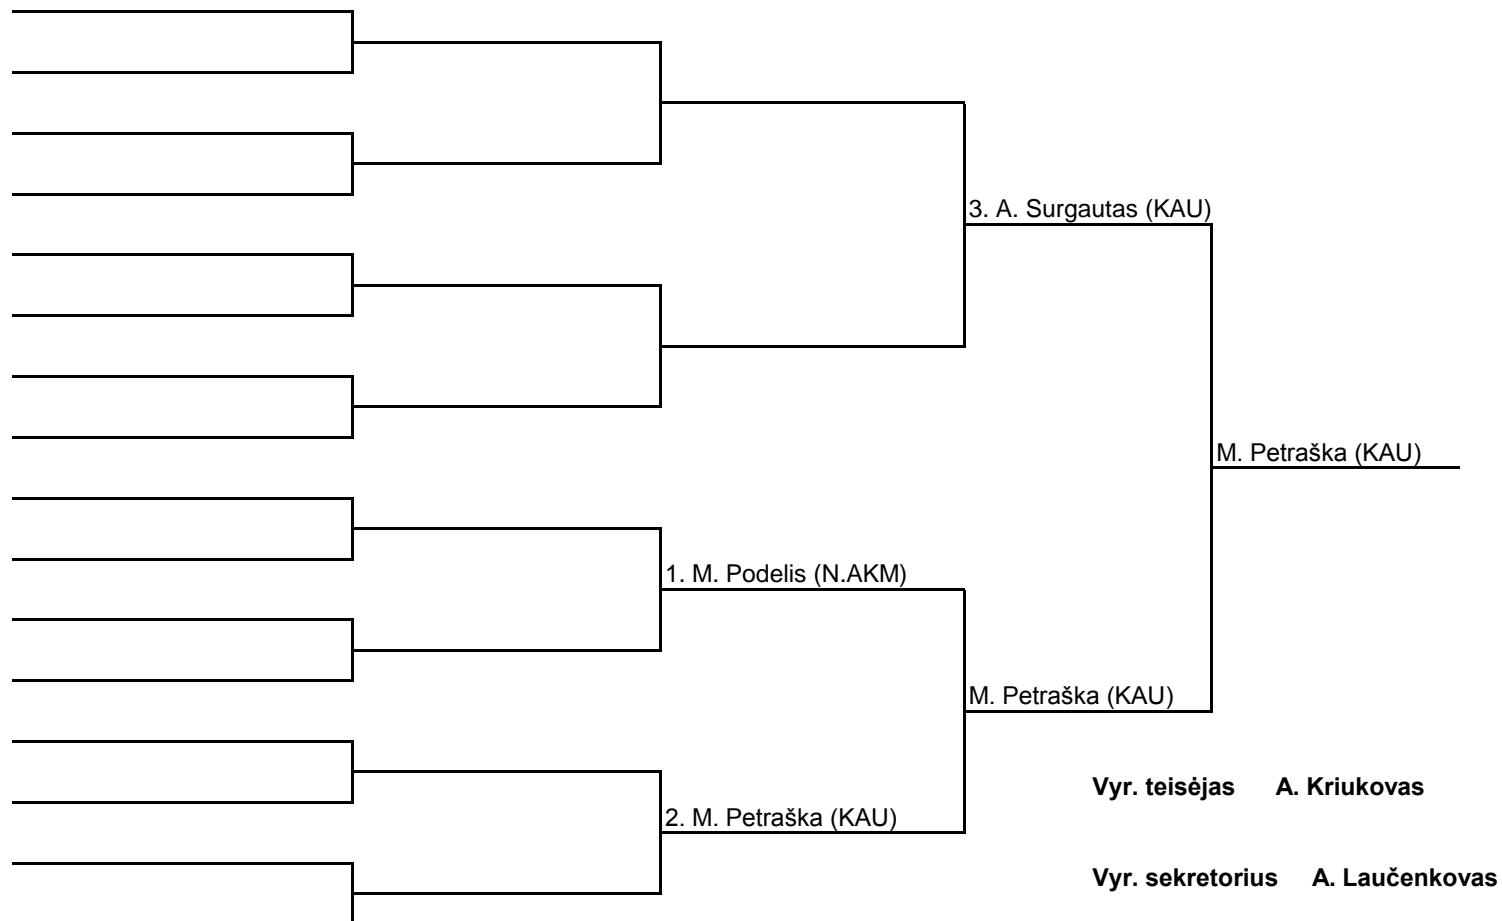

LIETUVOS MOKSLEIVIŲ JAUNIŲ BOKSO PIRMENYBĖS
PANEVĖŽYS 2010 GRUODŽIO 2-5 D.

86kg