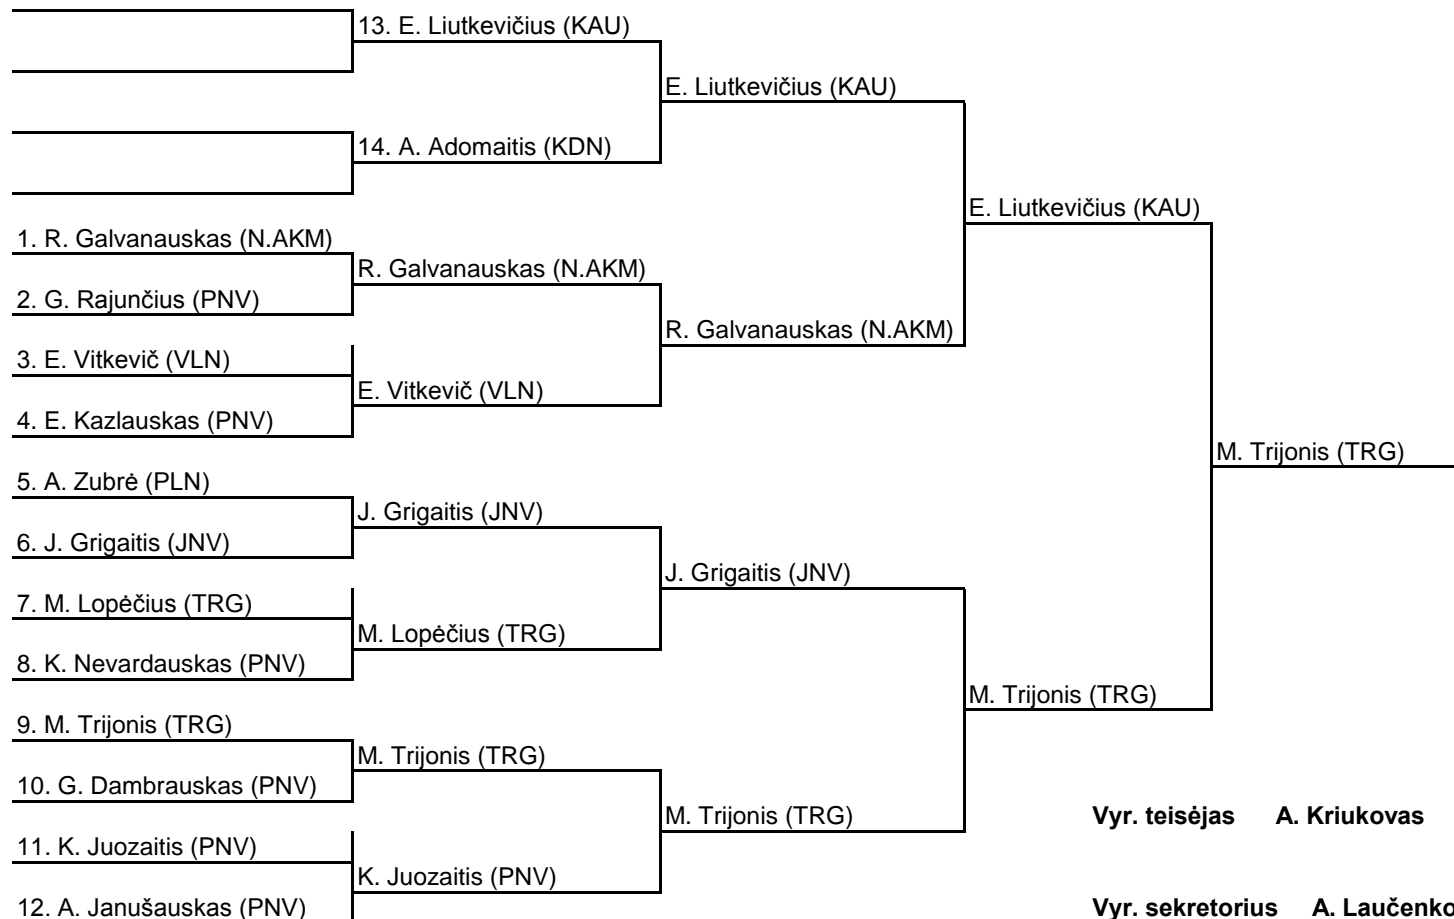

**LIETUVOS MOKSLEIVIŲ JAUNIŲ BOKSO PIRMENYBĖS
PANEVĖŽYS 2010 GRUODŽIO 2-5 D.**

44kg A grupė

**LIETUVOS MOKSLEIVIŲ JAUNIŲ BOKSO PIRMENYBĖS
PANEVĖŽYS 2010 GRUODŽIO 2-5 D.**

44kg B grupė

LIETUVOS MOKSLEIVIŲ JAUNIŲ BOKSO PIRMENYBĖS
PANEVĖŽYS 2010 GRUODŽIO 2-5 D.