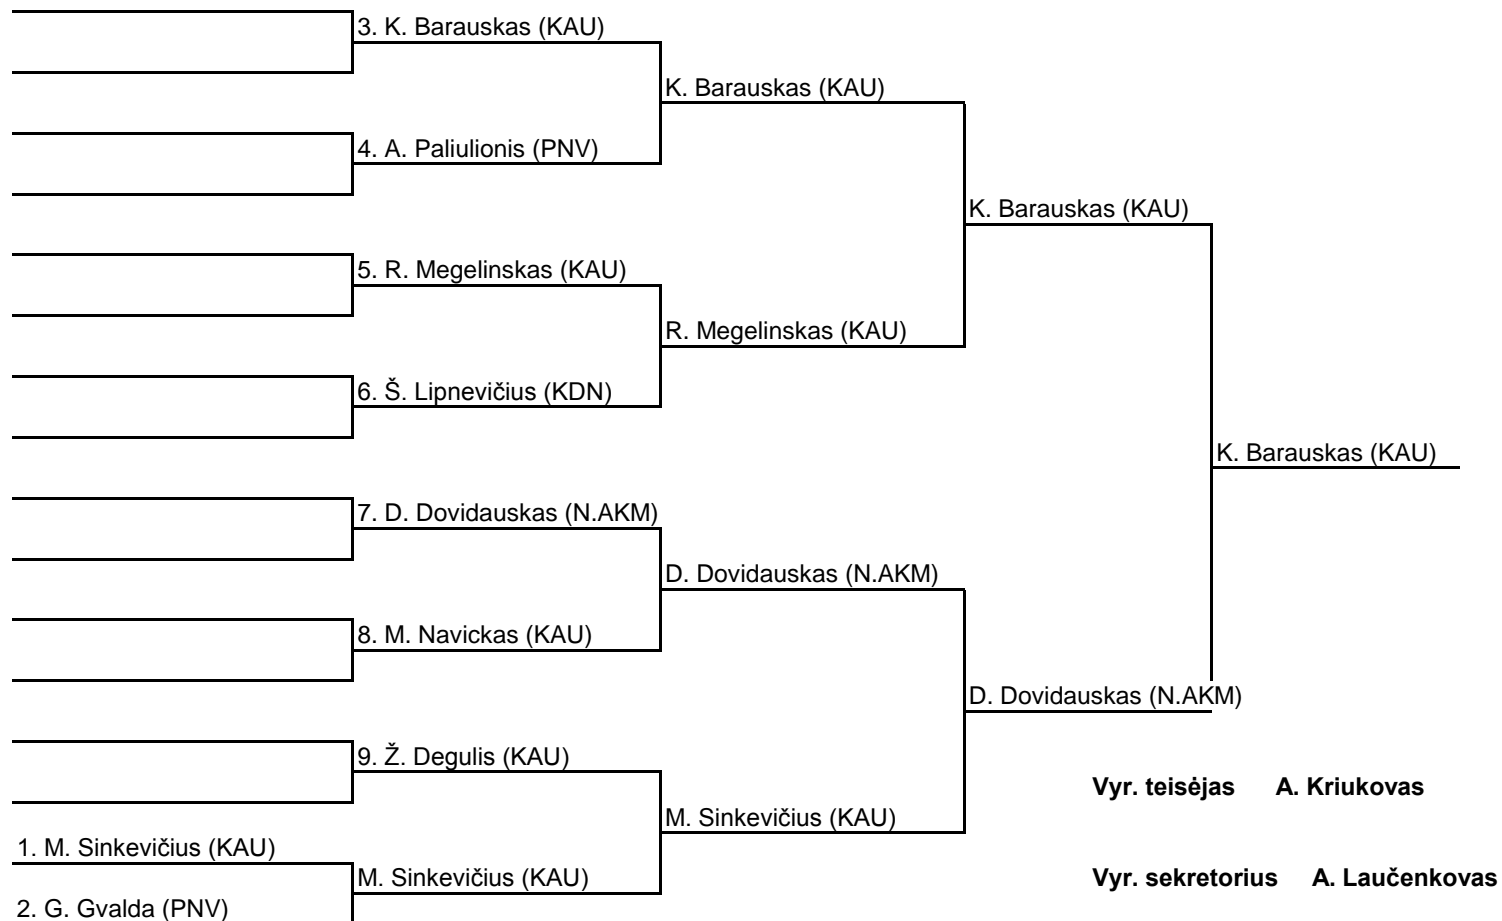

**LIETUVOS MOKSLEIVIŲ JAUNIŲ BOKSO PIRMENYBĖS
PANEVĖŽYS 2010 GRUODŽIO 2-5 D.**

63kg A grupė