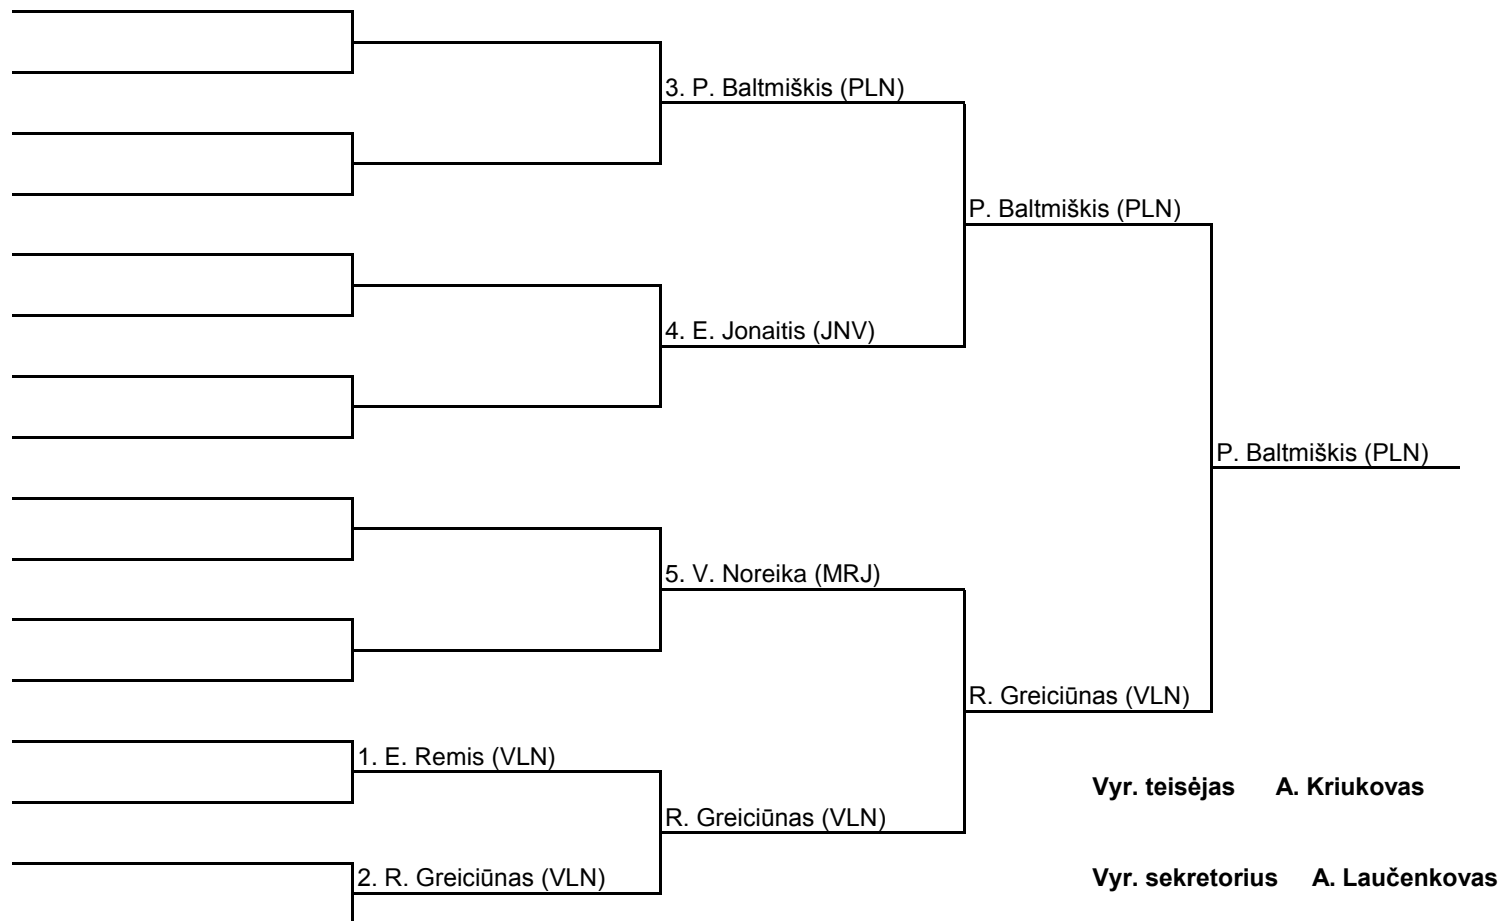

60kg B grupė

**LIETUVOS MOKSLEIVIŲ JAUNIŲ BOKSO PIRMENYBĖS
PANEVĖŽYS 2010 GRUODŽIO 2-5 D.**

63kg A grupė

LIETUVOS MOKSLEIVIŲ JAUNIŲ BOKSO PIRMENYBĖS
PANEVĖŽYS 2010 GRUODŽIO 2-5 D.

63kg B grupė

LIETUVOS MOKSLEIVIŲ JAUNIŲ BOKSO PIRMENYBĖS
PANEVĖŽYS 2010 GRUODŽIO 2-5 D.

66kg

LIETUVOS MOKSLEIVIŲ JAUNIŲ BOKSO PIRMENYBĖS
PANEVĖŽYS 2010 GRUODŽIO 2-5 D.

70kg

LIETUVOS MOKSLEIVIŲ JAUNIŲ BOKSO PIRMENYBĖS
PANEVĖŽYS 2010 GRUODŽIO 2-5 D.

75kg

LIETUVOS MOKSLEIVIŲ JAUNIŲ BOKSO PIRMENYBĖS
PANEVĖŽYS 2010 GRUODŽIO 2-5 D.