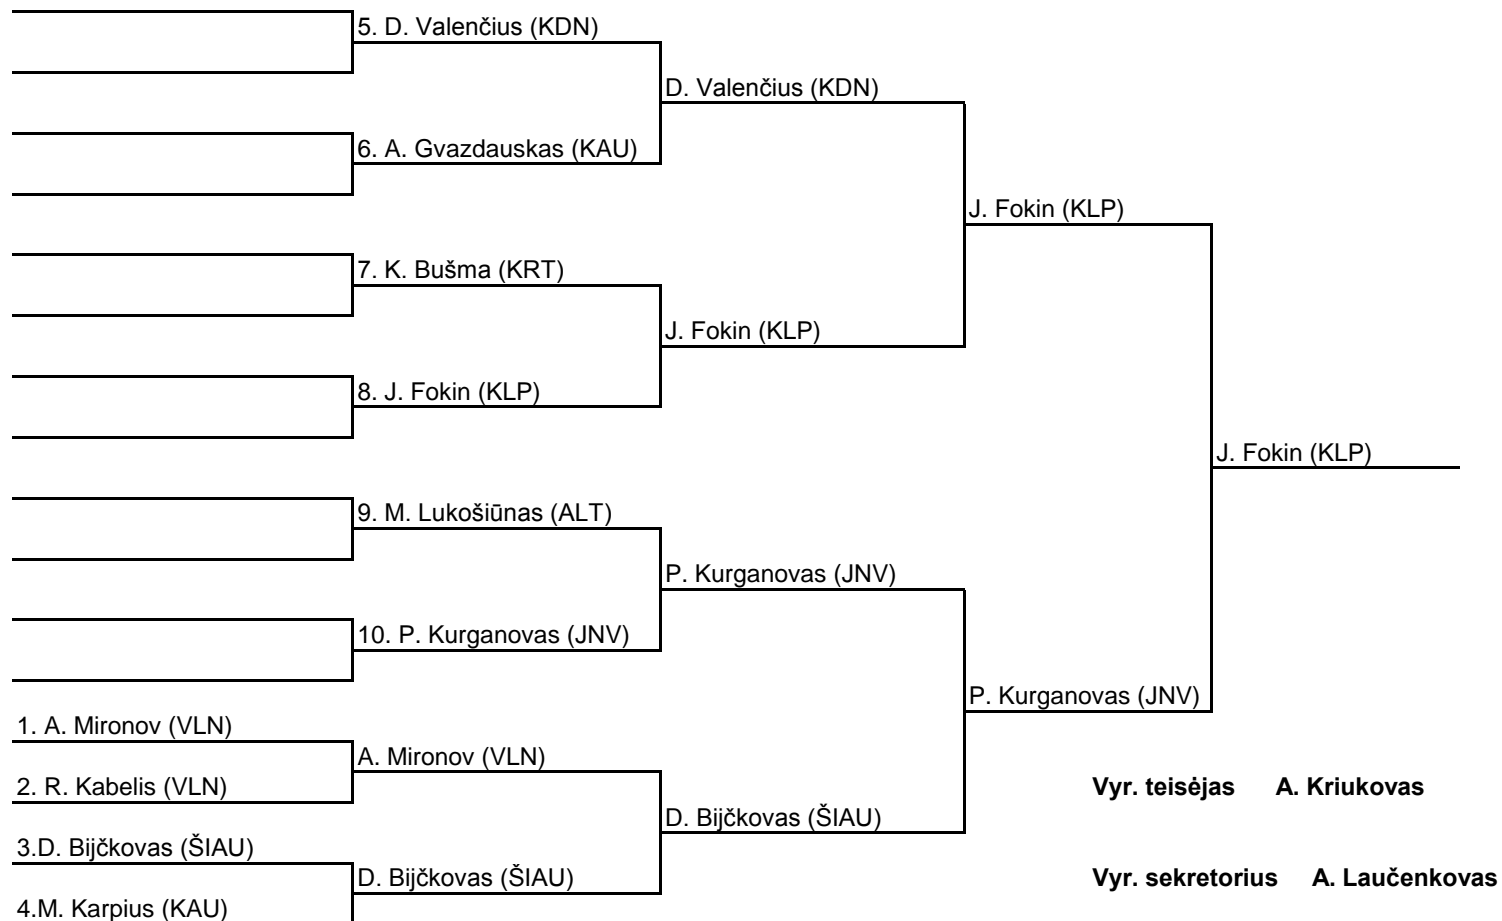

LIETUVOS MOKSLEIVIŲ JAUNIŲ BOKSO PIRMENYBĖS
PANEVĖŽYS 2010 GRUODŽIO 2-5 D.

52 kg