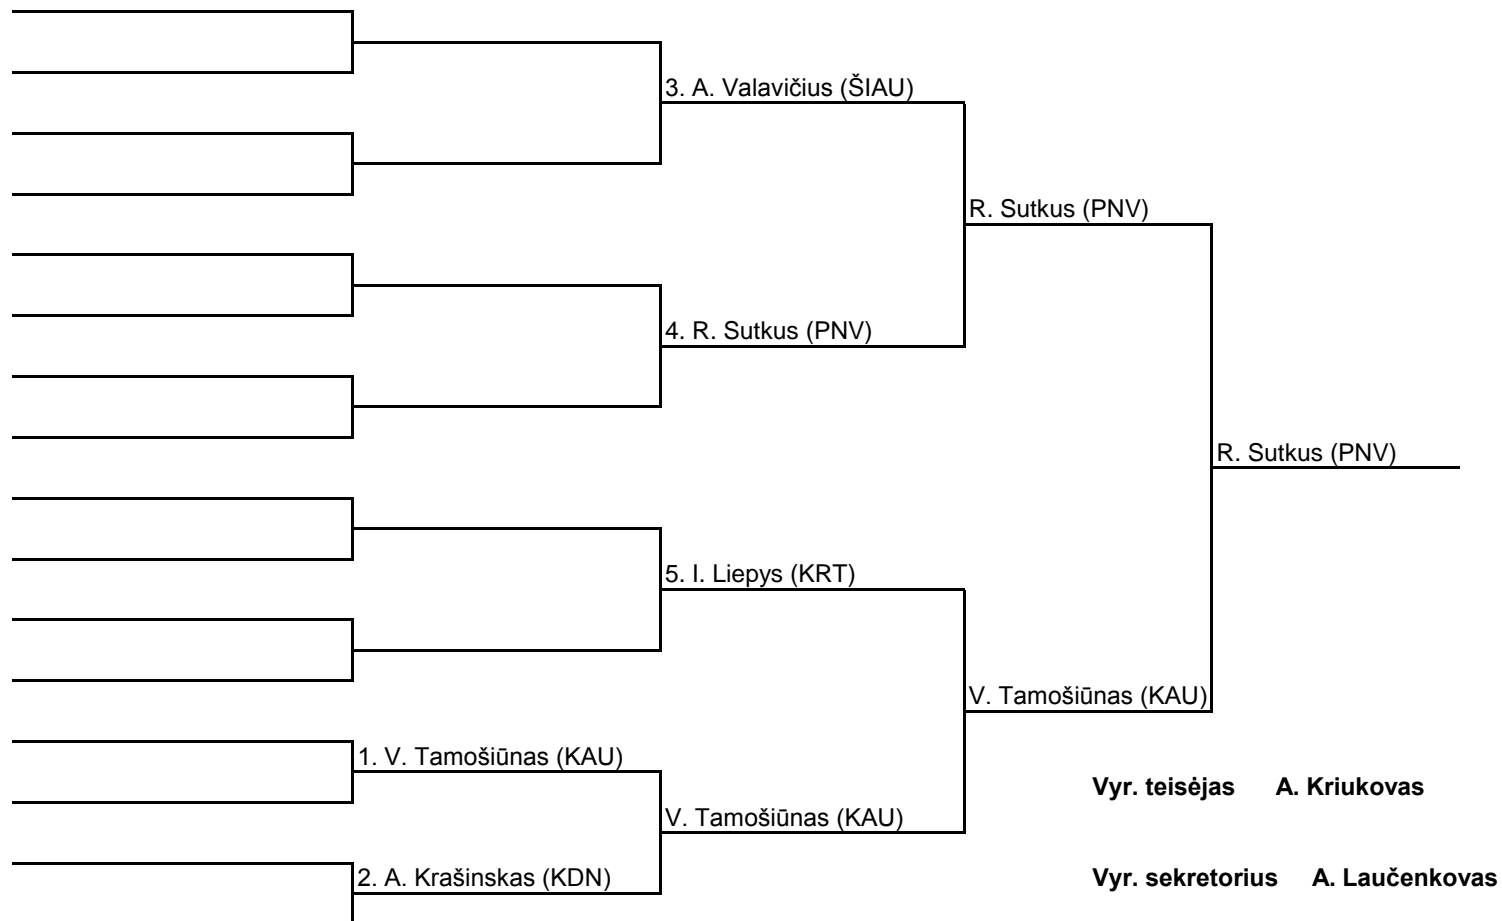

LIETUVOS MOKSLEIVIŲ JAUNIŲ BOKSO PIRMENYBĖS
PANEVĖŽYS 2010 GRUODŽIO 2-5 D.

80kg