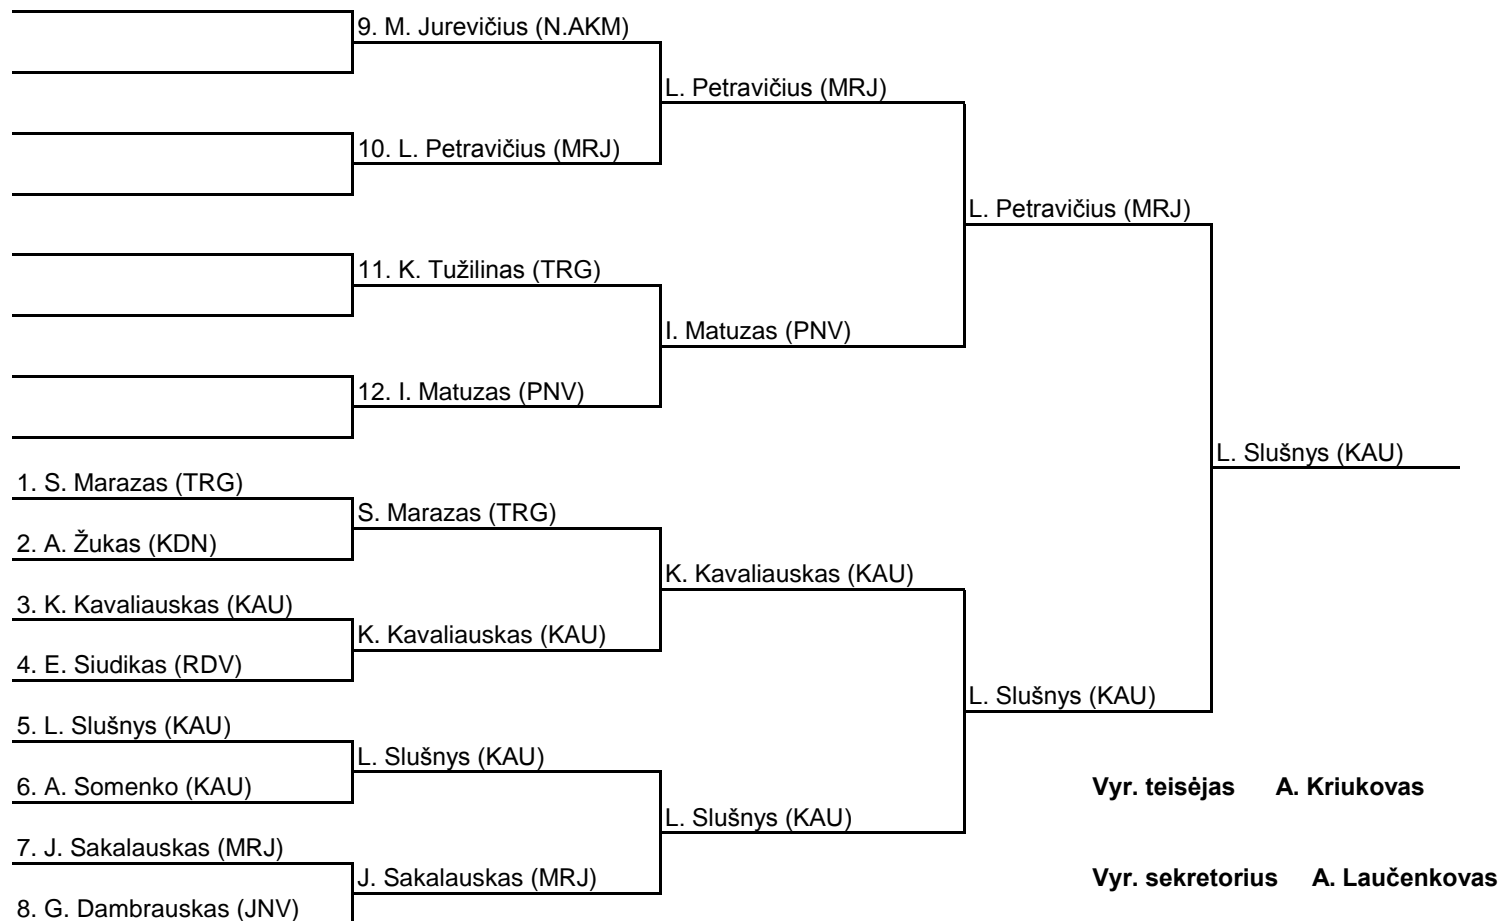

LIETUVOS MOKSLEIVIŲ JAUNIŲ BOKSO PIRMENYBĖS
PANEVĖŽYS 2010 GRUODŽIO 2-5 D.

66kg