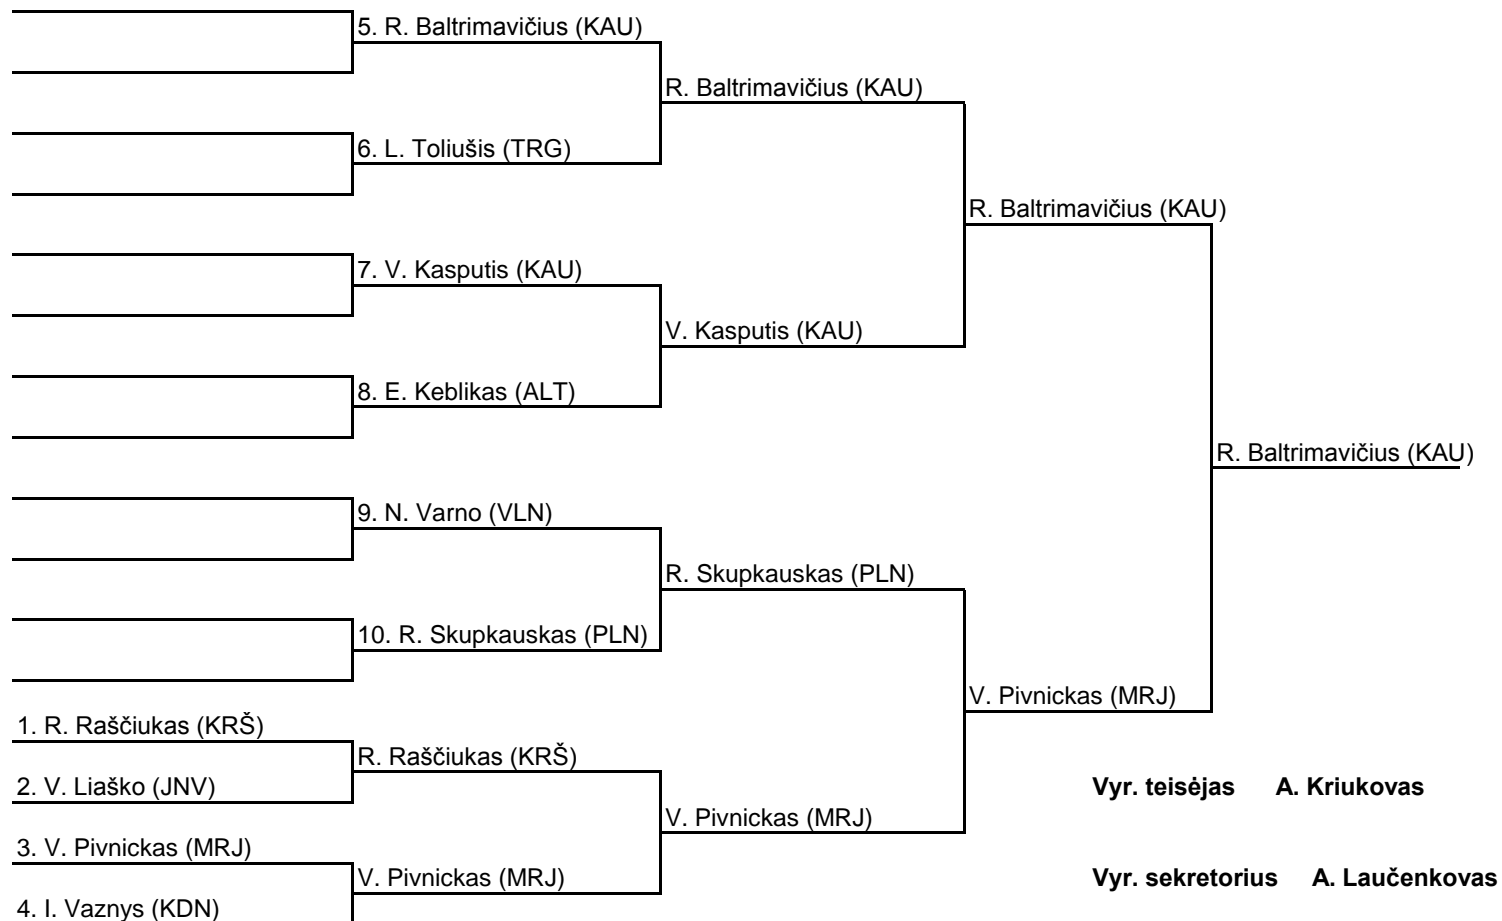

57kg A grupė

**LIETUVOS MOKSLEIVIŲ JAUNIŲ BOKSO PIRMENYBĖS
PANEVĖŽYS 2010 GRUODŽIO 2-5 D.**

57kg B grupė

**LIETUVOS MOKSLEIVIŲ JAUNIŲ BOKSO PIRMENYBĖS
PANEVĖŽYS 2010 GRUODŽIO 2-5 D.**

60kg A grupė

LIETUVOS MOKSLEIVIŲ JAUNIŲ BOKSO PIRMENYBĖS
PANEVĖŽYS 2010 GRUODŽIO 2-5 D.

60kg B grupė

**LIETUVOS MOKSLEIVIŲ JAUNIŲ BOKSO PIRMENYBĖS
PANEVĖŽYS 2010 GRUODŽIO 2-5 D.**

63kg A grupė

LIETUVOS MOKSLEIVIŲ JAUNIŲ BOKSO PIRMENYBĖS
PANEVĖŽYS 2010 GRUODŽIO 2-5 D.

63kg B grupė

LIETUVOS MOKSLEIVIŲ JAUNIŲ BOKSO PIRMENYBĖS
PANEVĖŽYS 2010 GRUODŽIO 2-5 D.